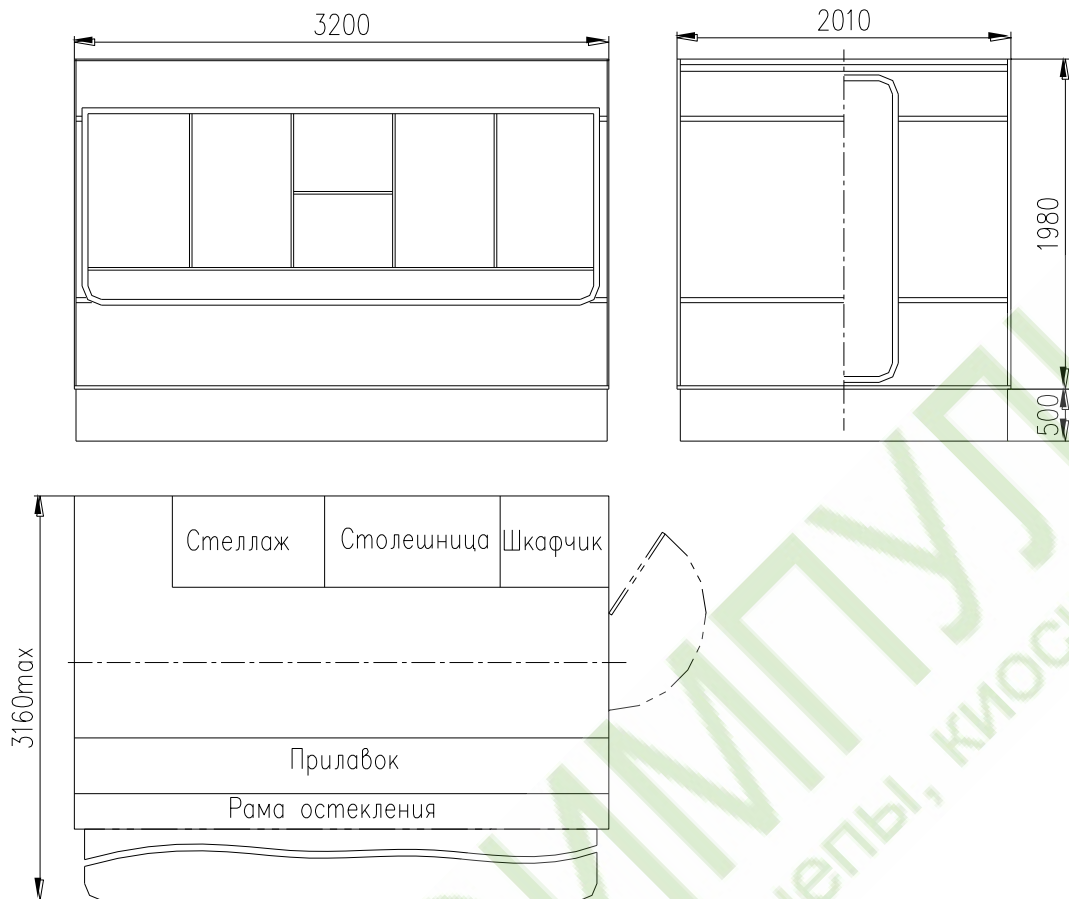

Киоск торговый "Купава" ТК200

Внутренние размеры, м	
Длина	1,9
Ширина	1,9
Высота	1,9
Кузов из «сэндвич» - панелей: внутренняя обшивка ДВПо, наполнитель пенополистирол, наружная обшивка – лист алюминиевый	
Толщина панелей, мм	
Пол	46
Стены	24
Крыша	27
Двери	24
Покрытие пола: линолеум	
Внутреннее оборудование: мебель, застекленная витрина, освещение 220 В, электрощиток без счетчика.	
Дополнительно может устанавливаться: автономное водоснабжение, электрощиток со счетчиком, блок розеток 220 В, рекламный щит на крыше.	

Киоск торговый "Купава" ТК270

Кузов из «сэндвич» - панелей: внутренняя обшивка ДВПо, наполнитель пенополистирол, наружная обшивка – лист алюминиевый	
Толщина панелей, мм	
Пол	46
Стены	24
Крыша	27
Двери	24
Покрытие пола: линолеум	
Оборудование: мебель, застекленная витрина, освещение 220 В, , электрощиток без счетчика, тру- бостойка, витрина холодильная, автономное водоснабжение.	
Дополнительно может устанавливаться, электрощиток со счетчиком, блок розеток 220В.	

Киоск торговый "Купава" модель ТК270-10

Кузов из «сэндвич» - панелей: внутренняя обшивка ДВПо, наполнитель пенополистирол, наружная обшивка – лист стальной оцинкованный окрашенный	
Толщина панелей, мм	
Пол	46
Стены	24
Крыша	27
Двери	24
Покрытие пола: линолеум	
Оборудование: мебель, застекленная витрина, освещение 220 В, , электрощиток без счетчика, тру-бостойка, блок розеток 220В.	
Дополнительно может устанавливаться, электрощиток со счетчиком, холодильная витрина.	

Киоск торговый "Купава" ТК320

Внутренние размеры, м	
Длина	3,2
Ширина	1,9
Высота	1,9
Кузов из «сэндвич» - панелей: внутренняя обшивка ДВПо, наполнитель пенополистирол, наружная обшивка – лист алюминиевый	
Толщина панелей, мм	
Пол	46
Стены	24
Крыша	27
Двери	24
Покрытие пола: линолеум	
Внутреннее оборудование: мебель, застекленная витрина, освещение 220 В, электрощиток без счетчика.	
Дополнительно может устанавливаться: автономное водоснабжение, электрощиток со счетчиком, вытяжной вентилятор, блок розеток 220 В, рекламный щит на крыше.	