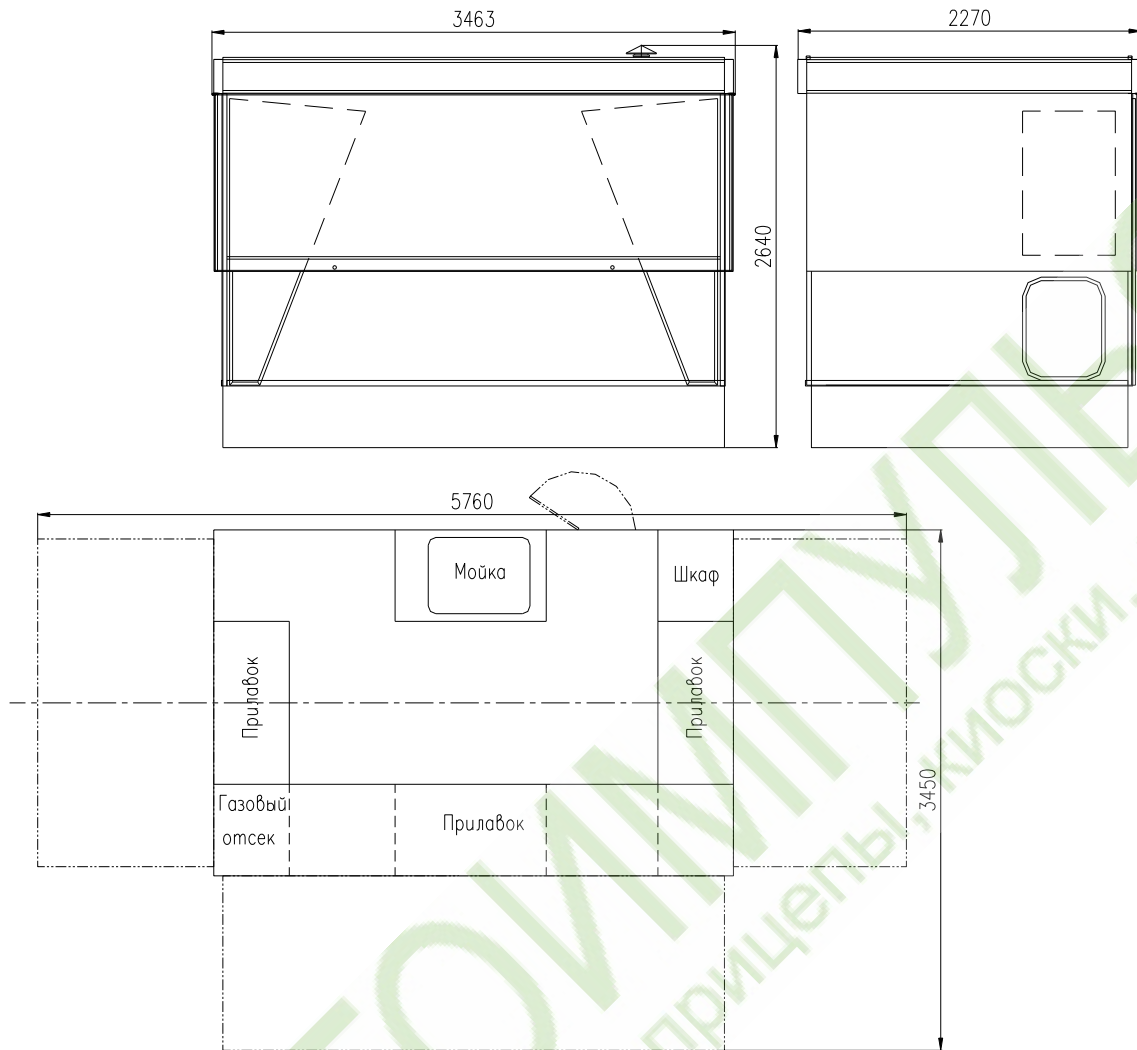

Киоск торговый "Купава" ТК320

Внутренние размеры, м	
Длина	3,2
Ширина	1,9
Высота	1,9
Кузов из «сэндвич» - панелей: внутренняя обшивка ДВПо, наполнитель пенополистирол, наружная обшивка – лист алюминиевый	
Толщина панелей, мм	
Пол	46
Стены	24
Крыша	27
Двери	24
Покрытие пола: линолеум	
Внутреннее оборудование: мебель, застекленная витрина, освещение 220 В, электрощиток без счетчика.	
Дополнительно может устанавливаться: автономное водоснабжение, электрощиток со счетчиком, вытяжной вентилятор, блок розеток 220 В, рекламный щит на крыше.	

Киоск торговый "Купава" ТК400

Внутренние размеры, м	
Длина	3,9
Ширина	1,9
Высота	1,9
Кузов из «сэндвич» - панелей: внутренняя обшивка ДВПо, наполнитель пенополистирол, наружная обшивка – лист алюминиевый	
Толщина панелей, мм	
Пол	46
Стены	24
Крыша	27
Двери	24
Покрытие пола: линолеум	
Два рабочих места	
Оборудование: мебель, застекленная витрина, освещение 220 В, электрощиток без счетчика, труба-стойка.	
Дополнительно может устанавливаться: автономное водоснабжение, электрощиток со счетчиком, блок розеток 220В, холодильный шкаф, холодильная витрина, рекламный щит.	

Киоск торговый "Купава" ТК 330

Внутренние кузова, м	
Длина	3,2
Ширина	1,9
Высота	2,0
Кузов из «сэндвич» - панелей: внутренняя обшивка ДВПо, наполнитель пенополистирол, наружная обшивка – лист алюминиевый	
Толщина панелей, мм	
Пол	46
Стены	24
Крыша	27
Двери	24
Покрытие пола: линолеум	
Два рабочих места	
Оборудование: мебель, застекленная витрина, мойка, освещение 220 В, электрощиток без счетчика, трубостойка.	
Дополнительно может устанавливаться: электрощиток со счетчиком, блок розеток 220В, холодильный шкаф, холодильная витрина, отсек для газовых баллонов, газовый гриль.	