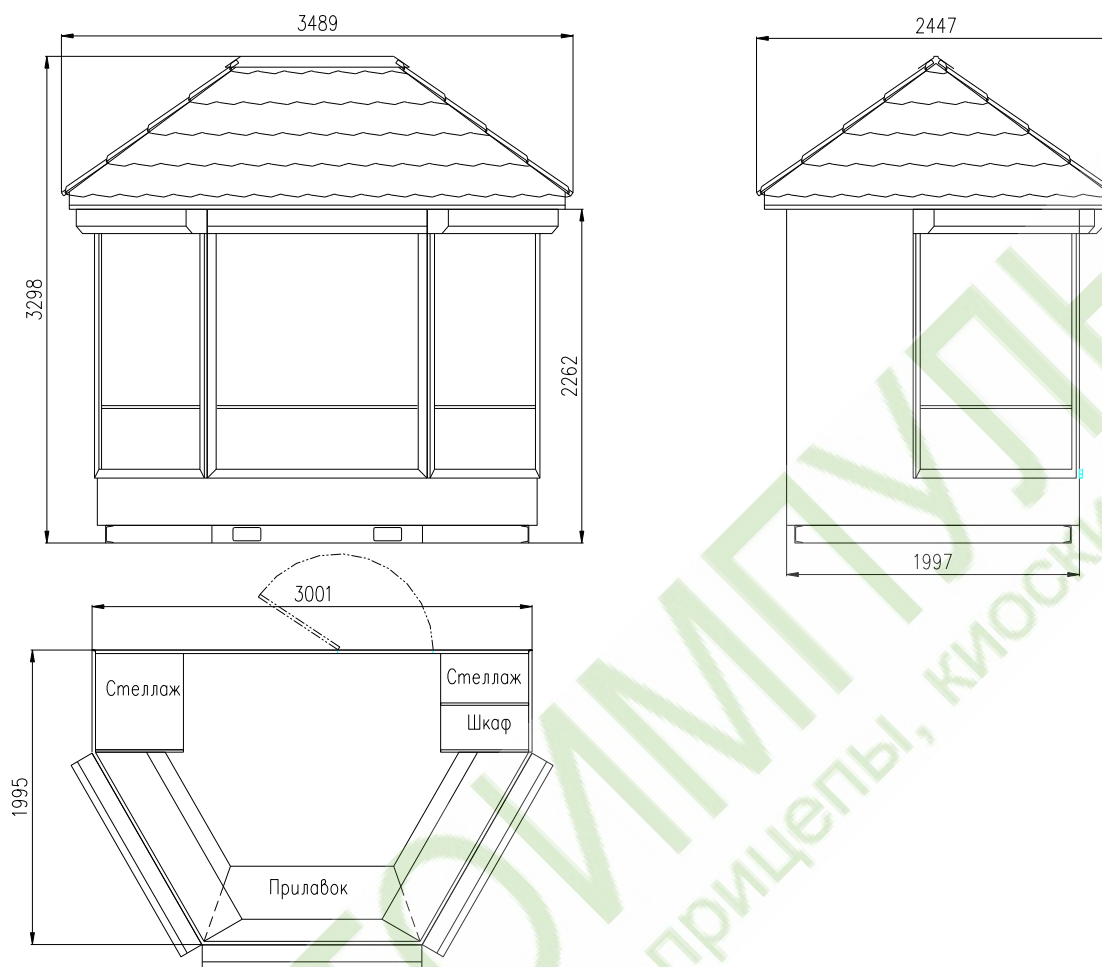

Киоск торговый "Купава" ТК400

Внутренние размеры, м	
Длина	3,9
Ширина	1,9
Высота	1,9
Кузов из «сэндвич» - панелей: внутренняя обшивка ДВПо, наполнитель пенополистирол, наружная обшивка – лист алюминиевый	
Толщина панелей, мм	
Пол	46
Стены	24
Крыша	27
Двери	24
Покрытие пола: линолеум	
Два рабочих места	
Оборудование: мебель, застекленная витрина, освещение 220 В, электрощиток без счетчика, труба-стойка.	
Дополнительно может устанавливаться: автономное водоснабжение, электрощиток со счетчиком, блок розеток 220В, холодильный шкаф, холодильная витрина, рекламный щит.	

Киоск торговый "Купава" ТК 330

Внутренние кузова, м	
Длина	3,2
Ширина	1,9
Высота	2,0
Кузов из «сэндвич» - панелей: внутренняя обшивка ДВПо, наполнитель пенополистирол, наружная обшивка – лист алюминиевый	
Толщина панелей, мм	
Пол	46
Стены	24
Крыша	27
Двери	24
Покрытие пола: линолеум	
Два рабочих места	
Оборудование: мебель, застекленная витрина, мойка, освещение 220 В, электрощиток без счетчика, трубостойка.	
Дополнительно может устанавливаться: электрощиток со счетчиком, блок розеток 220В, холодильный шкаф, холодильная витрина, отсек для газовых баллонов, газовый гриль.	

Киоск торговый "Купава" ТК 300

Внутренние размеры, м	
Длина	5,9
Ширина	3,6
Высота	2,1
Кузов из «сэндвич» - панелей: внутренняя обшивка ДВПо, наполнитель пенополистирол, наружная обшивка – лист алюминиевый	
Толщина панелей, мм	
Пол	46
Стены	24
Крыша	27
Двери	24
Покрытие пола: линолеум	
Оборудование: роллеты, мебель, застекленная витрина, освещение 220 В, электрощиток без счетчика, трубостойка. Надстройка крыши выполнена из металлочерепицы. Дополнительно может устанавливаться: электрощиток со счетчиком, блок розеток 220В.	