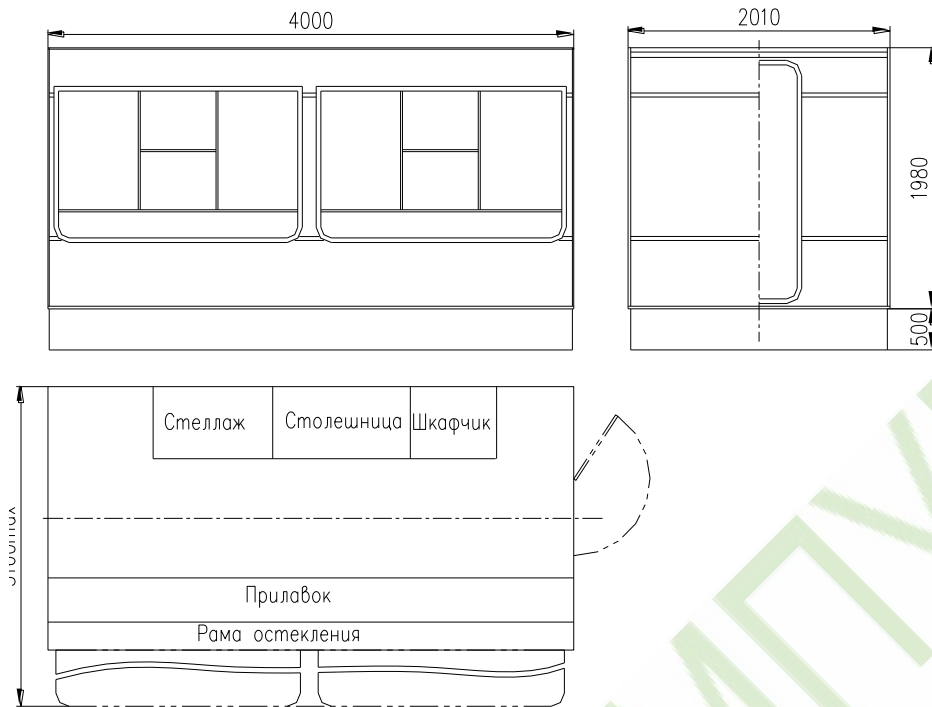

Киоск торговый "Купава" модель ТК270-10

Кузов из «сэндвич» - панелей: внутренняя обшивка ДВПо, наполнитель пенополистирол, наружная обшивка – лист стальной оцинкованный окрашенный	
Толщина панелей, мм	
Пол	46
Стены	24
Крыша	27
Двери	24
Покрытие пола: линолеум	
Оборудование: мебель, застекленная витрина, освещение 220 В, , электрощиток без счетчика, тру-бостойка, блок розеток 220В.	
Дополнительно может устанавливаться, электрощиток со счетчиком, холодильная витрина.	

Киоск торговый "Купава" ТК320

Внутренние размеры, м	
Длина	3,2
Ширина	1,9
Высота	1,9
Кузов из «сэндвич» - панелей: внутренняя обшивка ДВПо, наполнитель пенополистирол, наружная обшивка – лист алюминиевый	
Толщина панелей, мм	
Пол	46
Стены	24
Крыша	27
Двери	24
Покрытие пола: линолеум	
Внутреннее оборудование: мебель, застекленная витрина, освещение 220 В, электрощиток без счетчика.	
Дополнительно может устанавливаться: автономное водоснабжение, электрощиток со счетчиком, вытяжной вентилятор, блок розеток 220 В, рекламный щит на крыше.	

Киоск торговый "Купава" ТК400

Внутренние размеры, м	
Длина	3,9
Ширина	1,9
Высота	1,9
Кузов из «сэндвич» - панелей: внутренняя обшивка ДВПо, наполнитель пенополистирол, наружная обшивка – лист алюминиевый	
Толщина панелей, мм	
Пол	46
Стены	24
Крыша	27
Двери	24
Покрытие пола: линолеум	
Два рабочих места	
Оборудование: мебель, застекленная витрина, освещение 220 В, электрощиток без счетчика, труба-стойка.	
Дополнительно может устанавливаться: автономное водоснабжение, электрощиток со счетчиком, блок розеток 220В, холодильный шкаф, холодильная витрина, рекламный щит.	