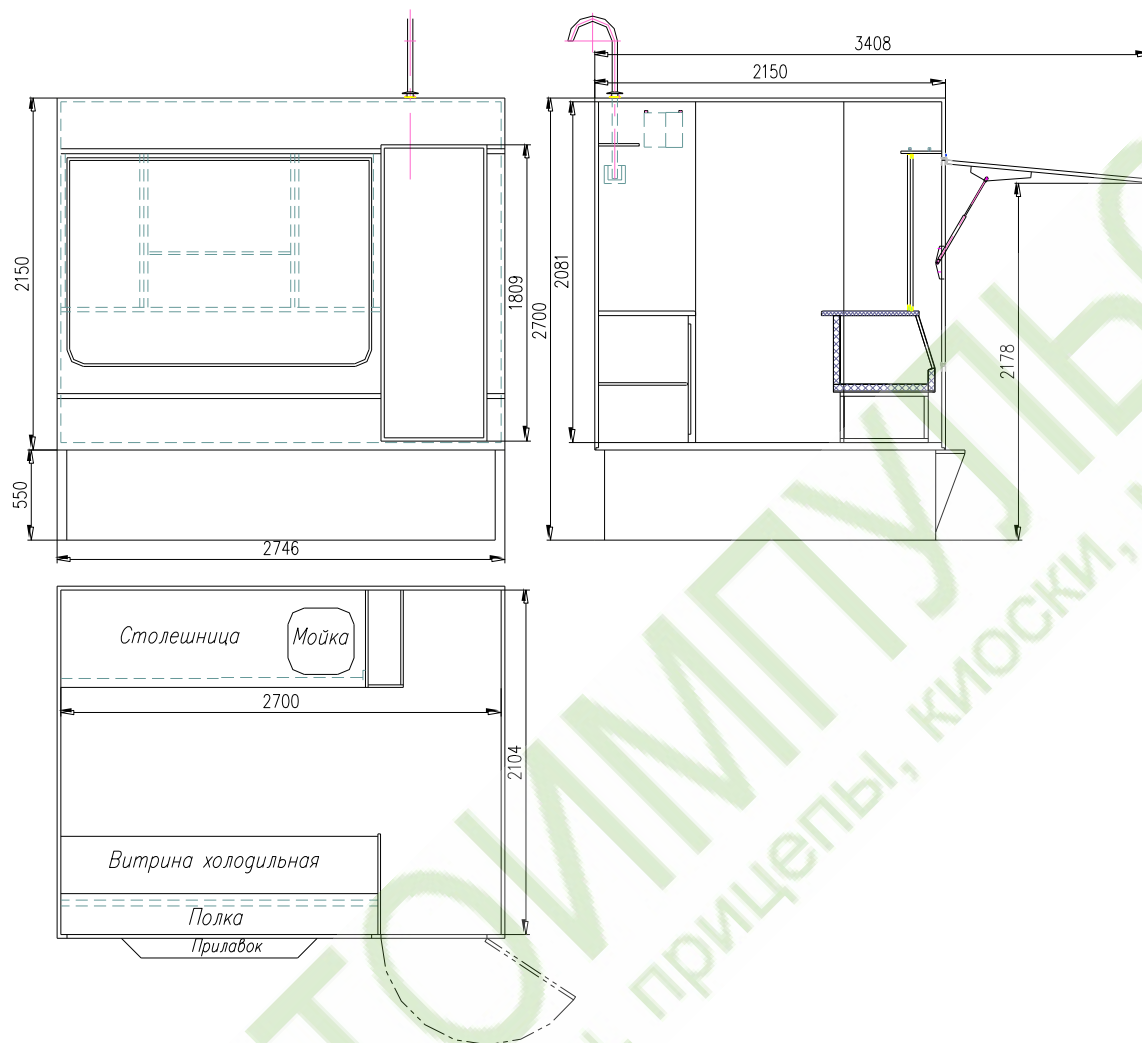

Киоск торговый "Купава" ТК200

Внутренние размеры, м	
Длина	1,9
Ширина	1,9
Высота	1,9
Кузов из «сэндвич» - панелей: внутренняя обшивка ДВПо, наполнитель пенополистирол, наружная обшивка – лист алюминиевый	
Толщина панелей, мм	
Пол	46
Стены	24
Крыша	27
Двери	24
Покрытие пола: линолеум	
Внутреннее оборудование: мебель, застекленная витрина, освещение 220 В, электрощиток без счетчика.	
Дополнительно может устанавливаться: автономное водоснабжение, электрощиток со счетчиком, блок розеток 220 В, рекламный щит на крыше.	

Киоск торговый "Купава" ТК270

Кузов из «сэндвич» - панелей: внутренняя обшивка ДВПо, наполнитель пенополистирол, наружная обшивка – лист алюминиевый	
Толщина панелей, мм	
Пол	46
Стены	24
Крыша	27
Двери	24
Покрытие пола: линолеум	
Оборудование: мебель, застекленная витрина, освещение 220 В, , электрощиток без счетчика, тру- бостойка, витрина холодильная, автономное водоснабжение.	
Дополнительно может устанавливаться, электрощиток со счетчиком, блок розеток 220В.	

Киоск торговый "Купава" модель ТК270-10

Кузов из «сэндвич» - панелей: внутренняя обшивка ДВПо, наполнитель пенополистирол, наружная обшивка – лист стальной оцинкованный окрашенный	
Толщина панелей, мм	
Пол	46
Стены	24
Крыша	27
Двери	24
Покрытие пола: линолеум	
Оборудование: мебель, застекленная витрина, освещение 220 В, , электрощиток без счетчика, тру-бостойка, блок розеток 220В.	
Дополнительно может устанавливаться, электрощиток со счетчиком, холодильная витрина.	

Киоск торговый "Купава" ТК320

Внутренние размеры, м	
Длина	3,2
Ширина	1,9
Высота	1,9
Кузов из «сэндвич» - панелей: внутренняя обшивка ДВПо, наполнитель пенополистирол, наружная обшивка – лист алюминиевый	
Толщина панелей, мм	
Пол	46
Стены	24
Крыша	27
Двери	24
Покрытие пола: линолеум	
Внутреннее оборудование: мебель, застекленная витрина, освещение 220 В, электрощиток без счетчика.	
Дополнительно может устанавливаться: автономное водоснабжение, электрощиток со счетчиком, вытяжной вентилятор, блок розеток 220 В, рекламный щит на крыше.	