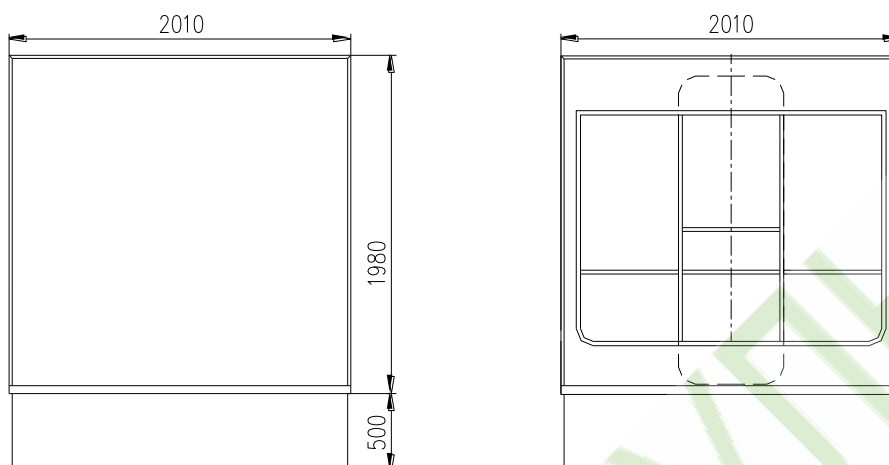

Киоск торговый "Купава" ТК200

Внутренние размеры, м	
Длина	1,9
Ширина	1,9
Высота	1,9
Кузов из «сэндвич» - панелей: внутренняя обшивка ДВПо, наполнитель пенополистирол, наружная обшивка – лист алюминиевый	
Толщина панелей, мм	
Пол	46
Стены	24
Крыша	27
Двери	24
Покрытие пола: линолеум	
Внутреннее оборудование: мебель, застекленная витрина, освещение 220 В, электрощиток без счетчика.	
Дополнительно может устанавливаться: автономное водоснабжение, электрощиток со счетчиком, блок розеток 220 В, рекламный щит на крыше.	

Киоск торговый "Купава" ТК320

Внутренние размеры, м	
Длина	3,2
Ширина	1,9
Высота	1,9
Кузов из «сэндвич» - панелей: внутренняя обшивка ДВПо, наполнитель пенополистирол, наружная обшивка – лист алюминиевый	
Толщина панелей, мм	
Пол	46
Стены	24
Крыша	27
Двери	24
Покрытие пола: линолеум	
Внутреннее оборудование: мебель, застекленная витрина, освещение 220 В, электрощиток без счетчика.	
Дополнительно может устанавливаться: автономное водоснабжение, электрощиток со счетчиком, вытяжной вентилятор, блок розеток 220 В, рекламный щит на крыше.	

Киоск торговый "Купава" ТК400

Внутренние размеры, м	
Длина	3,9
Ширина	1,9
Высота	1,9
Кузов из «сэндвич» - панелей: внутренняя обшивка ДВПо, наполнитель пенополистирол, наружная обшивка – лист алюминиевый	
Толщина панелей, мм	
Пол	46
Стены	24
Крыша	27
Двери	24
Покрытие пола: линолеум	
Два рабочих места	
Оборудование: мебель, застекленная витрина, освещение 220 В, электрощиток без счетчика, труба-стойка.	
Дополнительно может устанавливаться: автономное водоснабжение, электрощиток со счетчиком, блок розеток 220В, холодильный шкаф, холодильная витрина, рекламный щит.	