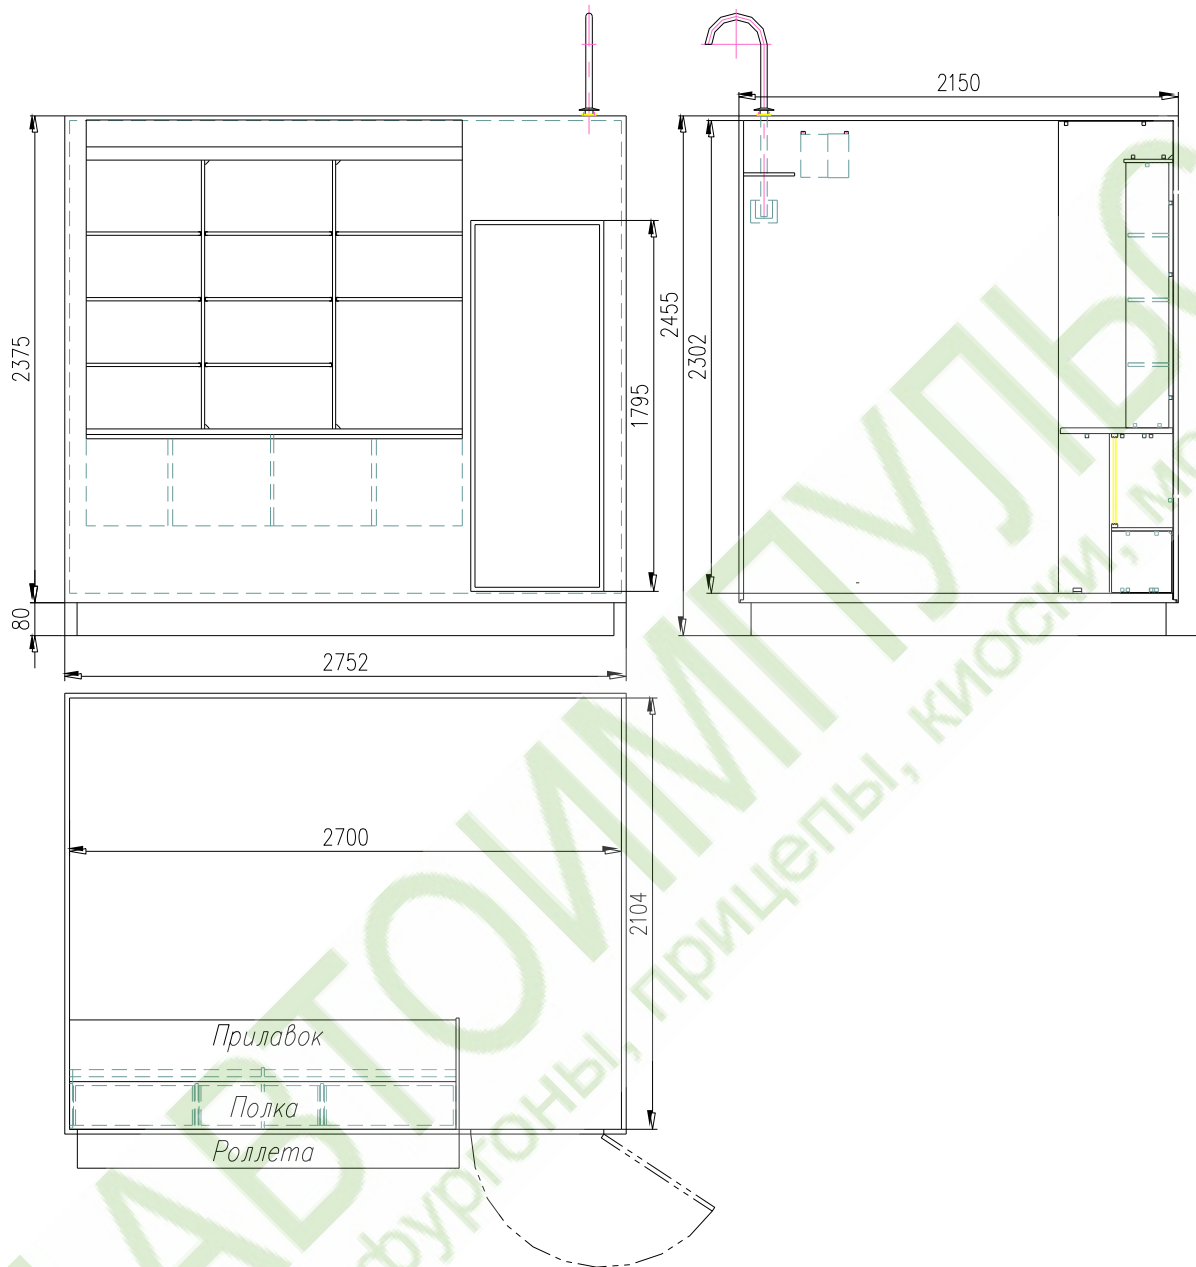

Киоск торговый "Купава" ТК200

Внутренние размеры, м	
Длина	1,9
Ширина	1,9
Высота	1,9
Кузов из «сэндвич» - панелей: внутренняя обшивка ДВПо, наполнитель пенополистирол, наружная обшивка – лист алюминиевый	
Толщина панелей, мм	
Пол	46
Стены	24
Крыша	27
Двери	24
Покрытие пола: линолеум	
Внутреннее оборудование: мебель, застекленная витрина, освещение 220 В, электрощиток без счетчика.	
Дополнительно может устанавливаться: автономное водоснабжение, электрощиток со счетчиком, блок розеток 220 В, рекламный щит на крыше.	

Киоск торговый "Купава" модель ТК270-10

Кузов из «сэндвич» - панелей: внутренняя обшивка ДВПо, наполнитель пенополистирол, наружная обшивка – лист стальной оцинкованный окрашенный	
Толщина панелей, мм	
Пол	46
Стены	24
Крыша	27
Двери	24
Покрытие пола: линолеум	
Оборудование: мебель, застекленная витрина, освещение 220 В, , электрощиток без счетчика, тру-бостойка, блок розеток 220В.	
Дополнительно может устанавливаться, электрощиток со счетчиком, холодильная витрина.	

Киоск торговый "Купава" ТК320

Внутренние размеры, м	
Длина	3,2
Ширина	1,9
Высота	1,9
Кузов из «сэндвич» - панелей: внутренняя обшивка ДВПо, наполнитель пенополистирол, наружная обшивка – лист алюминиевый	
Толщина панелей, мм	
Пол	46
Стены	24
Крыша	27
Двери	24
Покрытие пола: линолеум	
Внутреннее оборудование: мебель, застекленная витрина, освещение 220 В, электрощиток без счетчика.	
Дополнительно может устанавливаться: автономное водоснабжение, электрощиток со счетчиком, вытяжной вентилятор, блок розеток 220 В, рекламный щит на крыше.	