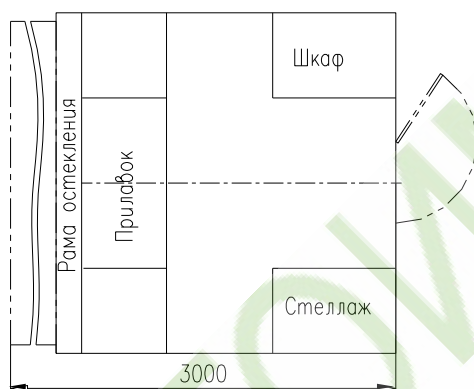

Киоск торговый "Купава" ТК200

Внутренние размеры, м	
Длина	1,9
Ширина	1,9
Высота	1,9
Кузов из «сэндвич» - панелей: внутренняя обшивка ДВПо, наполнитель пенополистирол, наружная обшивка – лист алюминиевый	
Толщина панелей, мм	
Пол	46
Стены	24
Крыша	27
Двери	24
Покрытие пола: линолеум	
Внутреннее оборудование: мебель, застекленная витрина, освещение 220 В, электрощиток без счетчика.	
Дополнительно может устанавливаться: автономное водоснабжение, электрощиток со счетчиком, блок розеток 220 В, рекламный щит на крыше.	

Киоск торговый "Купава" ТК270

Кузов из «сэндвич» - панелей: внутренняя обшивка ДВПо, наполнитель пенополистирол, наружная обшивка – лист алюминиевый	
Толщина панелей, мм	
Пол	46
Стены	24
Крыша	27
Двери	24
Покрытие пола: линолеум	
Оборудование: мебель, застекленная витрина, освещение 220 В, , электрощиток без счетчика, тру- бостойка, витрина холодильная, автономное водоснабжение.	
Дополнительно может устанавливаться, электрощиток со счетчиком, блок розеток 220В.	

Киоск торговый "Купава" модель ТК270-10

Кузов из «сэндвич» - панелей: внутренняя обшивка ДВПо, наполнитель пенополистирол, наружная обшивка – лист стальной оцинкованный окрашенный	
Толщина панелей, мм	
Пол	46
Стены	24
Крыша	27
Двери	24
Покрытие пола: линолеум	
Оборудование: мебель, застекленная витрина, освещение 220 В, , электрощиток без счетчика, тру-бостойка, блок розеток 220В.	
Дополнительно может устанавливаться, электрощиток со счетчиком, холодильная витрина.	

Киоск торговый "Купава" ТК320

Внутренние размеры, м	
Длина	3,2
Ширина	1,9
Высота	1,9
Кузов из «сэндвич» - панелей: внутренняя обшивка ДВПо, наполнитель пенополистирол, наружная обшивка – лист алюминиевый	
Толщина панелей, мм	
Пол	46
Стены	24
Крыша	27
Двери	24
Покрытие пола: линолеум	
Внутреннее оборудование: мебель, застекленная витрина, освещение 220 В, электрощиток без счетчика.	
Дополнительно может устанавливаться: автономное водоснабжение, электрощиток со счетчиком, вытяжной вентилятор, блок розеток 220 В, рекламный щит на крыше.	